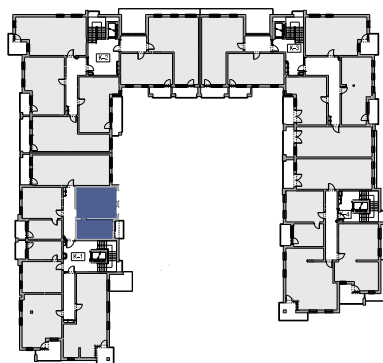

# Mieszkanie nr 12

## BUDYNEK MIESZKALNY przy Al. Solidarności

**Powierzchnia użytkowa** 46,53 m<sup>2</sup>  
**Piętro** 1  
**Klatka** K-1

Hall	4,91
Łazienka	4,60
Pokój	11,55
Kuchnia	8,20
Pokój	17,27

**46,53**

**Balkon** 3,41

ul. Aleja Solidarności

**nr 12**  
**46,53 m<sup>2</sup>**