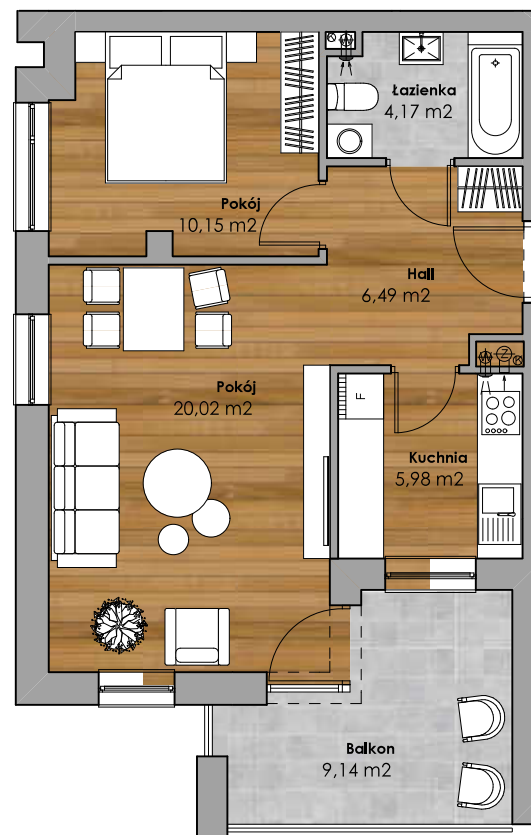

# Mieszkanie nr 14

## BUDYNEK MIESZKALNY przy Al. Solidarności

**Powierzchnia użytkowa** 46,81 m<sup>2</sup>  
**Piętro** 2  
**Klatka** K-1

Hall	6,49
Kuchnia	5,98
Pokój	20,02
Pokój	10,15
Łazienka	4,17
<b>Suma</b>	<b>46,81</b>

**Balkon** 9,14

ul. Aleja Solidarności

1 m

Powierzchnię podano zgodnie z normą PN-ISO 9836: 1997