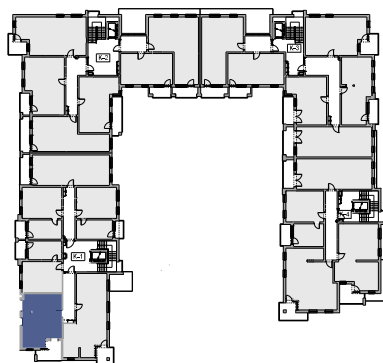

# Mieszkanie nr 14

## BUDYNEK MIESZKALNY przy Al. Solidarności

**Powierzchnia użytkowa** 46,81 m<sup>2</sup>  
**Piętro** 2  
**Klatka** K-1

Hall	6,49
Kuchnia	5,98
Pokój	20,02
Pokój	10,15
Łazienka	4,17
<b>Suma</b>	<b>46,81</b>

**Balkon** 9,14

ul. Aleja Solidarności

1 m

Powierzchnię podano zgodnie z normą PN-ISO 9836: 1997