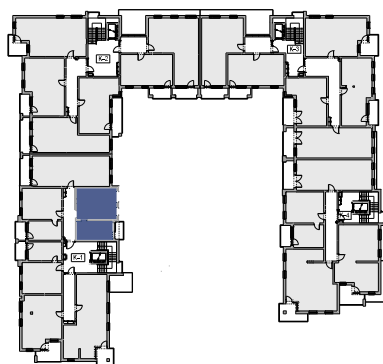

Mieszkanie nr 18

BUDYNEK MIESZKALNY przy Al. Solidarności

Powierzchnia użytkowa 46,53 m²
Piętro 2
Klatka K-1

Hall	4,91
Łazienka	4,60
Pokój	11,55
Kuchnia	8,20
Pokój	17,27

46,53

Balkon 3,41

ul. Aleja Solidarności

nr 18
46,53 m²