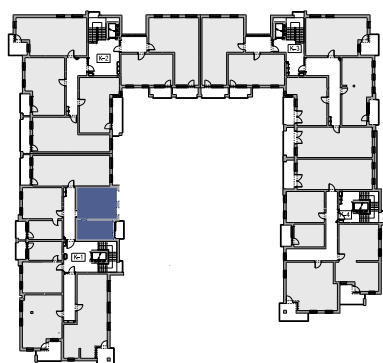

Mieszkanie nr 24

BUDYNEK MIESZKALNY przy Al. Solidarności

Powierzchnia użytkowa 46,53 m²
Piętro 3
Klatka K-1

Hall	4,91
Łazienka	4,60
Pokój	11,55
Kuchnia	8,20
Pokój	17,27

46,53

Balkon 3,41

ul. Aleja Solidarności

nr 24
46,53 m²