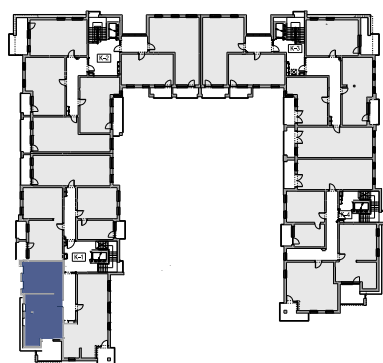

# Mieszkanie nr 26

## BUDYNEK MIESZKALNY przy Al. Solidarności

**Powierzchnia użytkowa** 71,22 m<sup>2</sup>  
**Piętro** 4  
**Klatka** K-1

Hall	10,67
Pokój	26,97
Kuchnia	9,66
Pokój	10,17
Pokój	9,70
Łazienka	4,05
<b>Suma</b>	<b>71,22</b>

**Balkon** 10,81

ul. Aleja Solidarności

1 m

Powierzchnię podano zgodnie z normą PN-ISO 9836: 1997