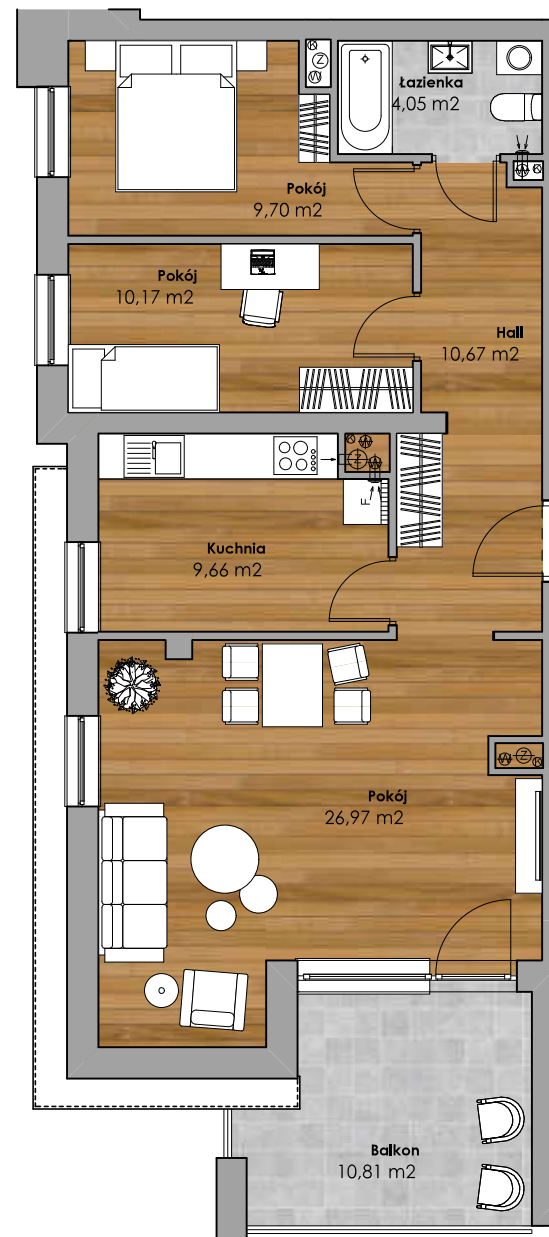

# Mieszkanie nr 26

## BUDYNEK MIESZKALNY przy Al. Solidarności

**Powierzchnia użytkowa** 71,22 m<sup>2</sup>  
**Piętro** 4  
**Klatka** K-1

Hall	10,67
Pokój	26,97
Kuchnia	9,66
Pokój	10,17
Pokój	9,70
Łazienka	4,05
<b>Suma</b>	<b>71,22</b>

**Balkon** 10,81

ul. Aleja Solidarności

1 m

Powierzchnię podano zgodnie z normą PN-ISO 9836: 1997