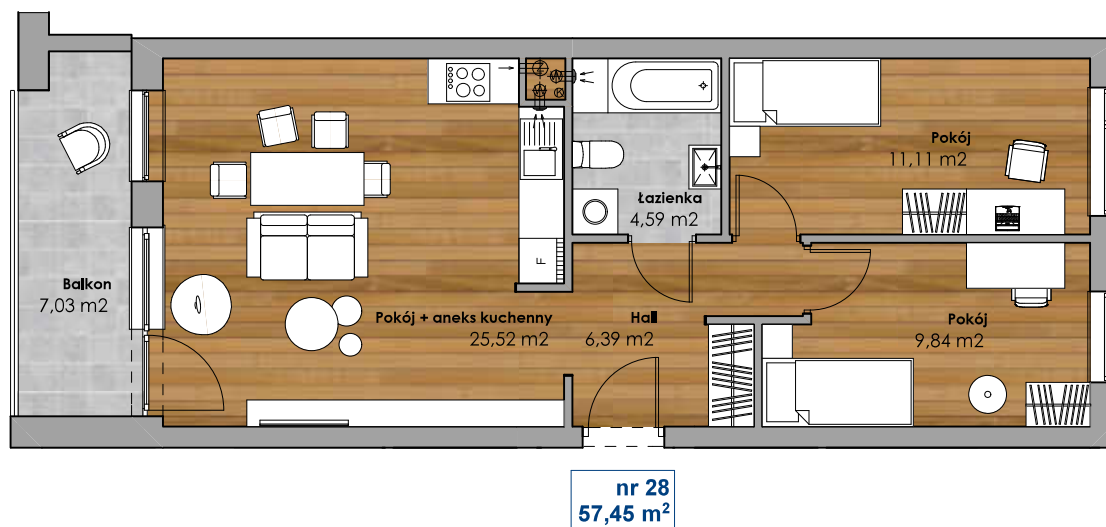

Mieszkanie nr 28

BUDYNEK MIESZKALNY przy Al. Solidarności

Powierzchnia użytkowa	57,45 m²
Piętro	4
Klatka	K-1
Hall	6,39
Pokój + aneks kuchenny	25,52
Łazienka	4,59
Pokój	11,11
Pokój	9,84
Balkon	7,03
Balkon	7,03