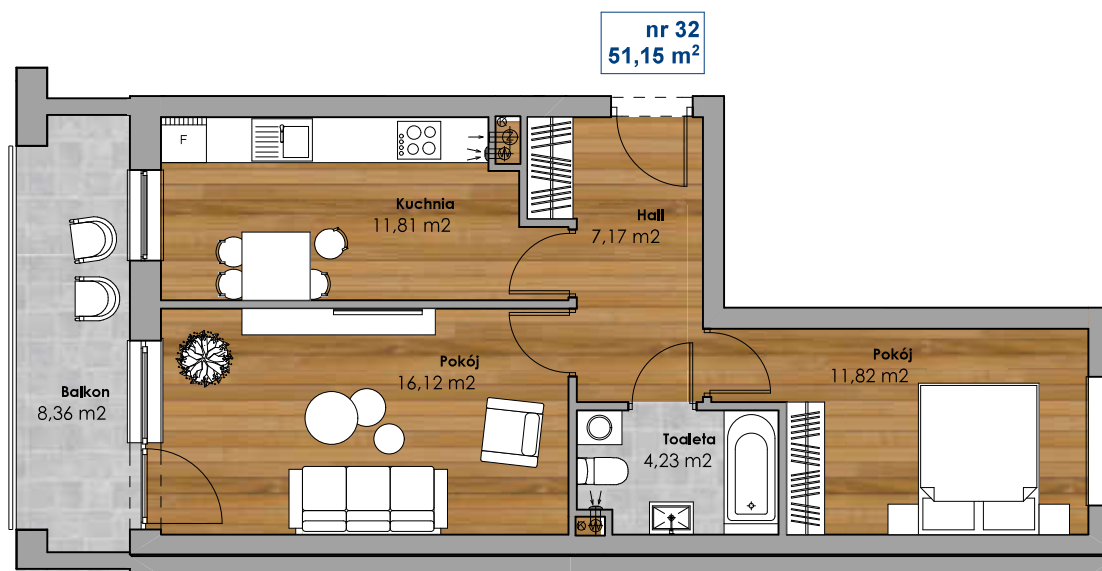

## BUDYNEK MIESZKALNY przy Al. Solidarności

**Powierzchnia użytkowa** 51,15 m<sup>2</sup>  
**Piętro** parter  
**Klatka** K-2

Hall	7,17
Pokój	11,82
Toaleta	4,23
Pokój	16,12
Kuchnia	11,81

**51,15**

**Balkon** 8,36

ul. Aleja Solidarności

1 m

Powierzchnię podano zgodnie z normą PN-ISO 9836: 1997