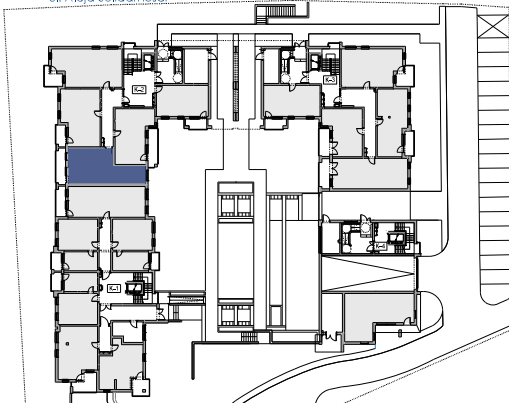

# Mieszkanie nr 32

## BUDYNEK MIESZKALNY przy Al. Solidarności

**Powierzchnia użytkowa** 51,15 m<sup>2</sup>  
**Piętro** parter  
**Klatka** K-2

Hall	7,17
Pokój	11,82
Toaleta	4,23
Pokój	16,12
Kuchnia	11,81

**51,15**

**Balkon** 8,36

ul. Aleja Solidarności

1 m

Powierzchnię podano zgodnie z normą PN-ISO 9836: 1997