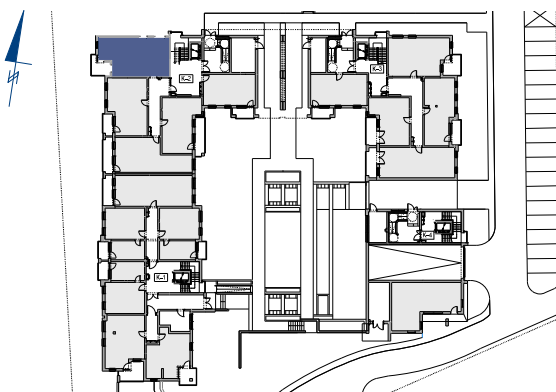

Mieszkanie nr 34

BUDYNEK MIESZKALNY przy Al. Solidarności

Powierzchnia użytkowa 59,47 m²
Piętro parter
Klatka K-2

Hall	8,13
Kuchnia	6,08
Pokój	20,87
Pokój	9,76
Pokój	10,03
Łazienka	4,60
59,47	

Balkon 6,68

nr 34
59,47 m²