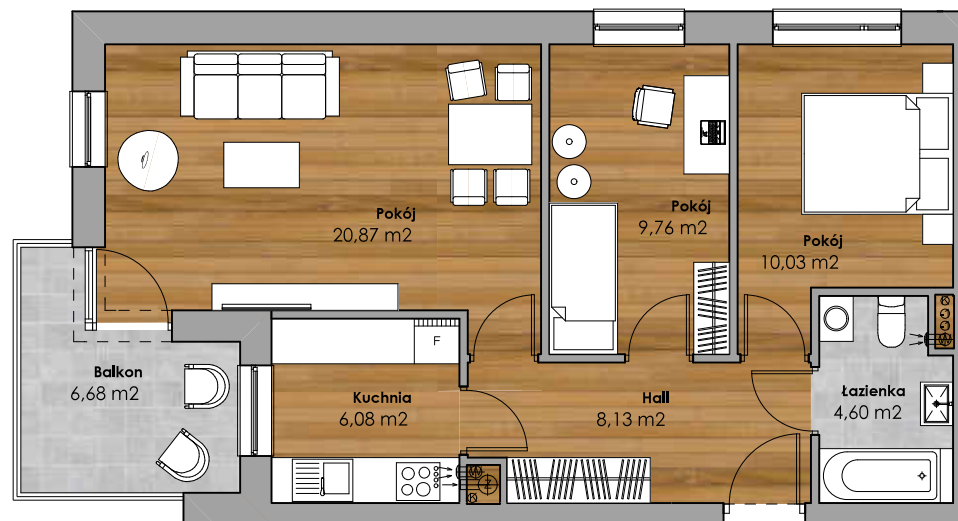

Mieszkanie nr 34

BUDYNEK MIESZKALNY przy Al. Solidarności

Powierzchnia użytkowa 59,47 m²
Piętro parter
Klatka K-2

Hall	8,13
Kuchnia	6,08
Pokój	20,87
Pokój	9,76
Pokój	10,03
Łazienka	4,60
59,47	

Balkon 6,68

nr 34
59,47 m²