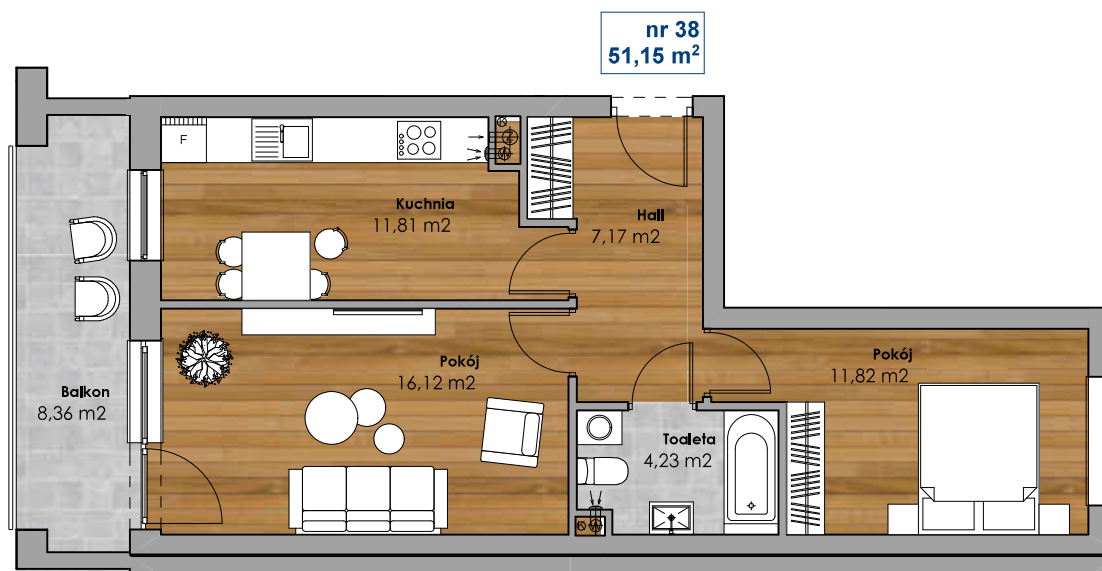

Mieszkanie nr 38

BUDYNEK MIESZKALNY przy Al. Solidarności

Powierzchnia użytkowa 51,15 m²
Piętro 1
Klatka K-2

Hall	7,17
Pokój	11,82
Toaleta	4,23
Pokój	16,12
Kuchnia	11,81

51,15

Balkon 8,36

ul. Aleja Solidarności

1 m

Powierzchnię podano zgodnie z normą PN-ISO 9836: 1997