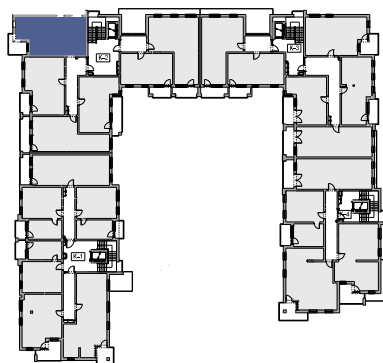

Mieszkanie nr 46

BUDYNEK MIESZKALNY przy Al. Solidarności

Powierzchnia użytkowa 59,47 m²
Piętro 2
Klatka K-2

Hall	8,13
Kuchnia	6,08
Pokój	20,87
Pokój	9,76
Pokój	10,03
Łazienka	4,60
59,47	

Balkon 6,68

ul. Aleja Solidarności

nr 46
59,47 m²