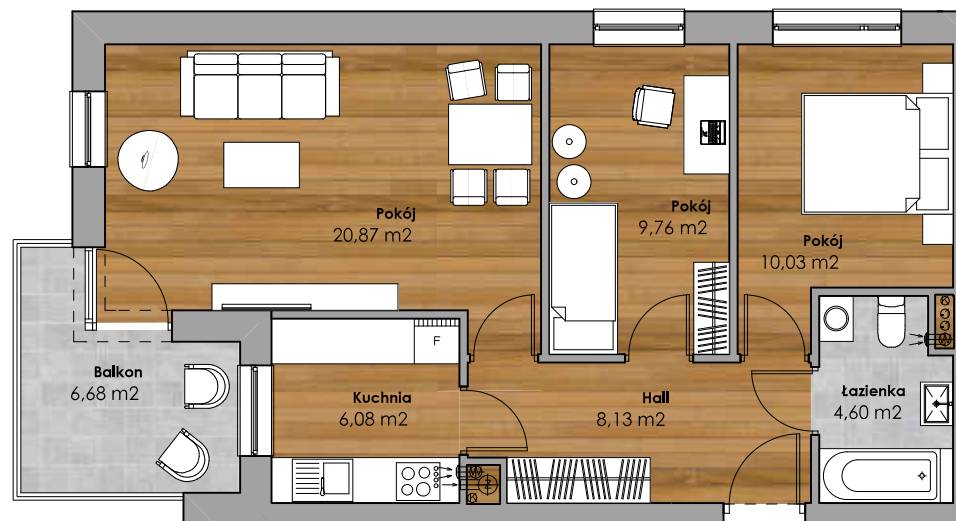

Mieszkanie nr 46

BUDYNEK MIESZKALNY przy Al. Solidarności

Powierzchnia użytkowa 59,47 m²
Piętro 2
Klatka K-2

Hall	8,13
Kuchnia	6,08
Pokój	20,87
Pokój	9,76
Pokój	10,03
Łazienka	4,60
59,47	

Balkon 6,68

ul. Aleja Solidarności

nr 46
59,47 m²