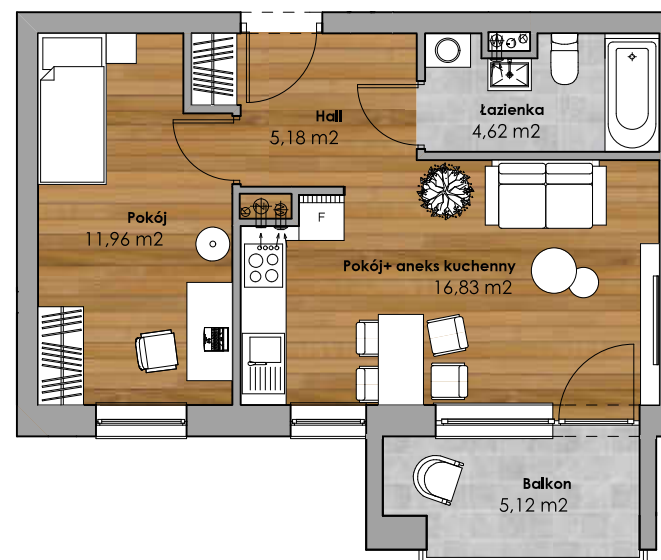

Mieszkanie nr 54

BUDYNEK MIESZKALNY przy Al. Solidarności

Powierzchnia użytkowa	38,59 m²
Piętro	4
Klatka	K-2
Hall	5,18
Łazienka	4,62
Pokój+ aneks kuchenny	16,83
Pokój	11,96
Balkon	5,12

nr 54
38,59 m²

ul. Aleja Solidarności