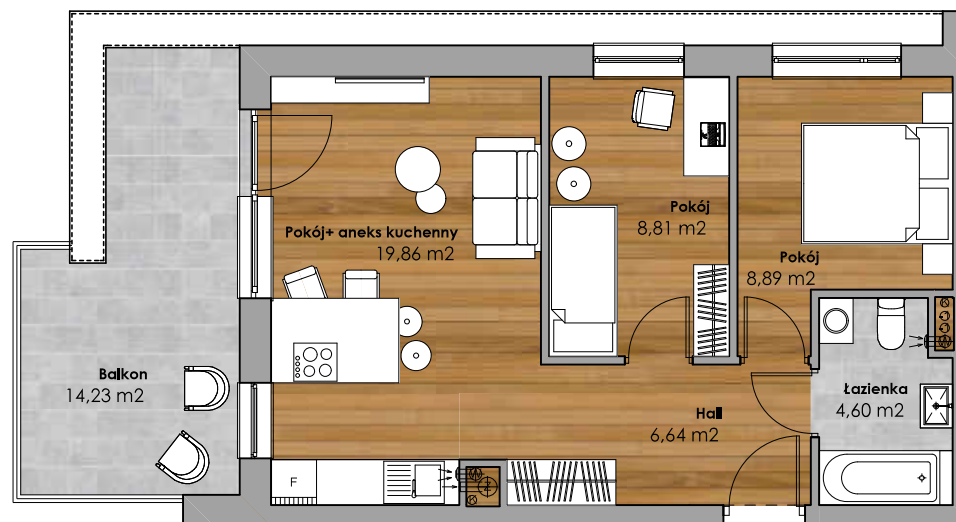

Mieszkanie nr 58

BUDYNEK MIESZKALNY przy Al. Solidarności

Powierzchnia użytkowa 48,80 m²
Piętro 4
Klatka K-2

Hall	6,64
Pokój+ aneks kuchenny	19,86
Pokój	8,81
Pokój	8,89
Łazienka	4,60

48,80

Balkon 14,23

ul. Aleja Solidarności

nr 58
48,80m²