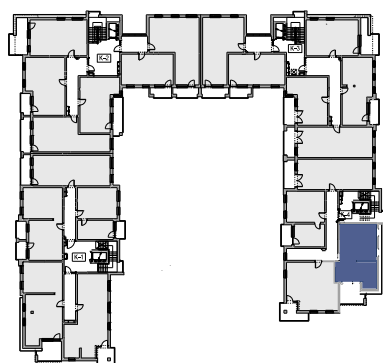

Mieszkanie nr 100

BUDYNEK MIESZKALNY przy Al. Solidarności

Powierzchnia użytkowa **54,93m²**
Piętro **4**
Klatka **K-4**

Hall	9,95
Łazienka	6,00
Pokój	10,18
Pokój	8,34
Pokój + aneks kuchenny	20,46
Suma	54,93

Balkon 10,74

ul. Aleja Solidarności

1 m

Powierzchnię podano zgodnie z normą PN-ISO 9836: 1997