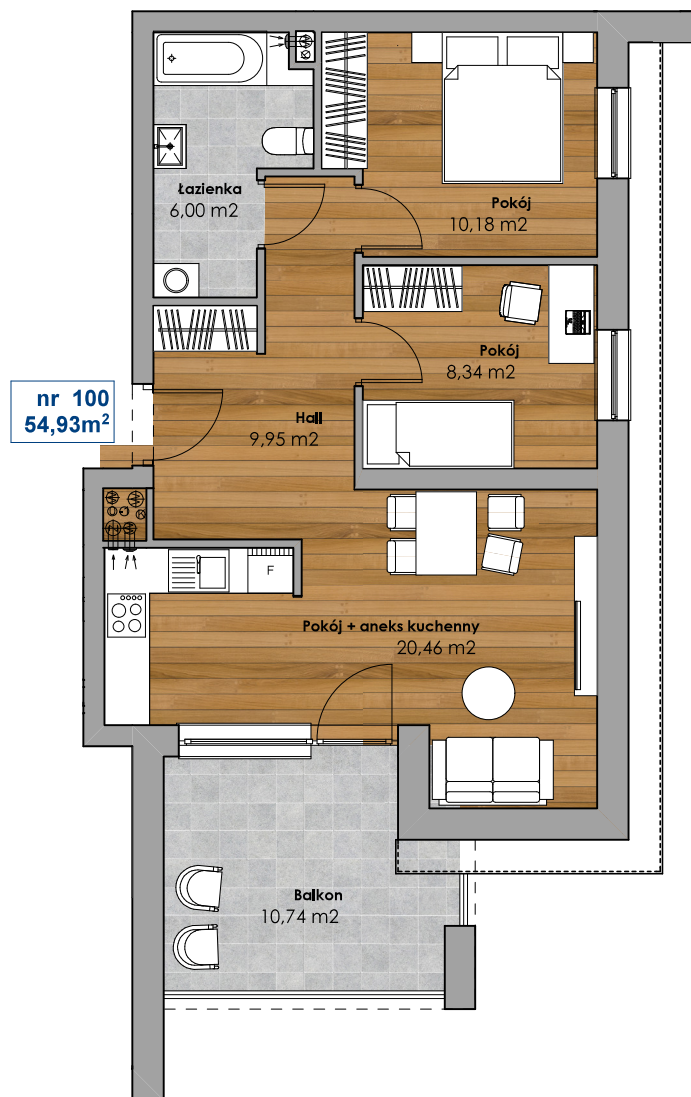

Mieszkanie nr 100

BUDYNEK MIESZKALNY przy Al. Solidarności

Powierzchnia użytkowa **54,93m²**
Piętro **4**
Klatka **K-4**

Hall	9,95
Łazienka	6,00
Pokój	10,18
Pokój	8,34
Pokój + aneks kuchenny	20,46
Suma	54,93

Balkon 10,74

ul. Aleja Solidarności

1 m

Powierzchnię podano zgodnie z normą PN-ISO 9836: 1997