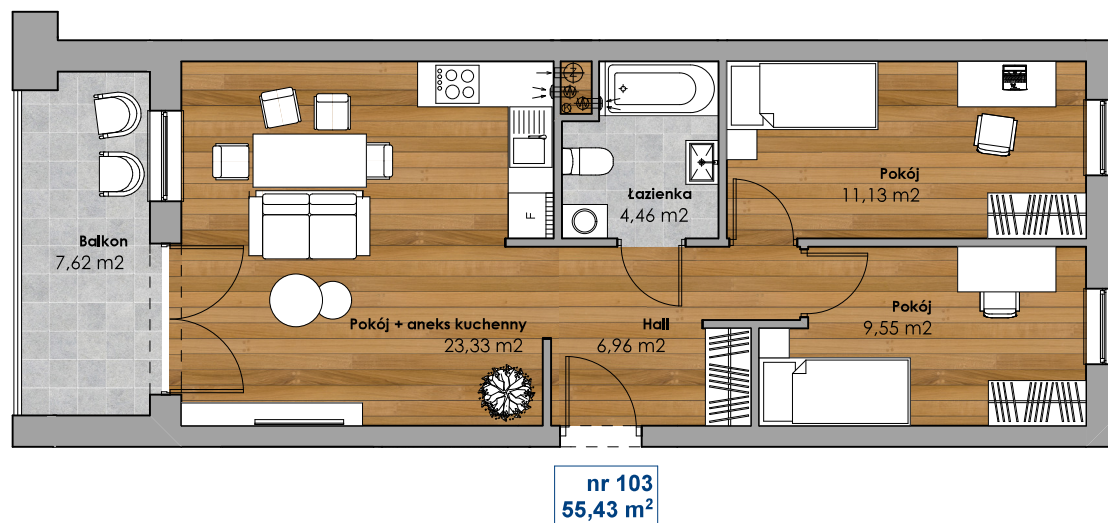

autor - APP arch. Agnieszka Duda

Powierzchnia użytkowa	55,43m²
Piętro	4
Klatka	K-4
Hall	6,96
Pokój + aneks kuchenny	23,33
Łazienka	4,46
Pokój	11,13
Pokój	9,55
Balkon	7,62

ul. Aleja Solidarności