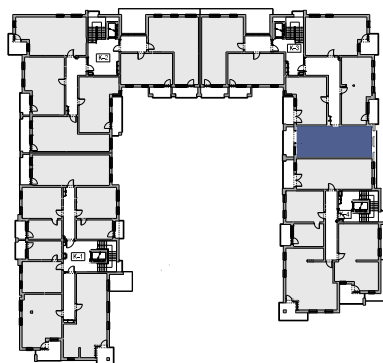

## BUDYNEK MIESZKALNY przy Al. Solidarności

**Powierzchnia użytkowa** 55,38 m<sup>2</sup>  
**Piętro** 2  
**Klatka** K-3

Hall	6,50
Pokój	9,55
Pokój	11,13
Łazienka	4,41
Pokój+ aneks kuchenny	23,79

**55,38**

**Balkon** 7,64

ul. Aleja Solidarności

1 m

Powierzchnię podano zgodnie z normą PN-ISO 9836: 1997