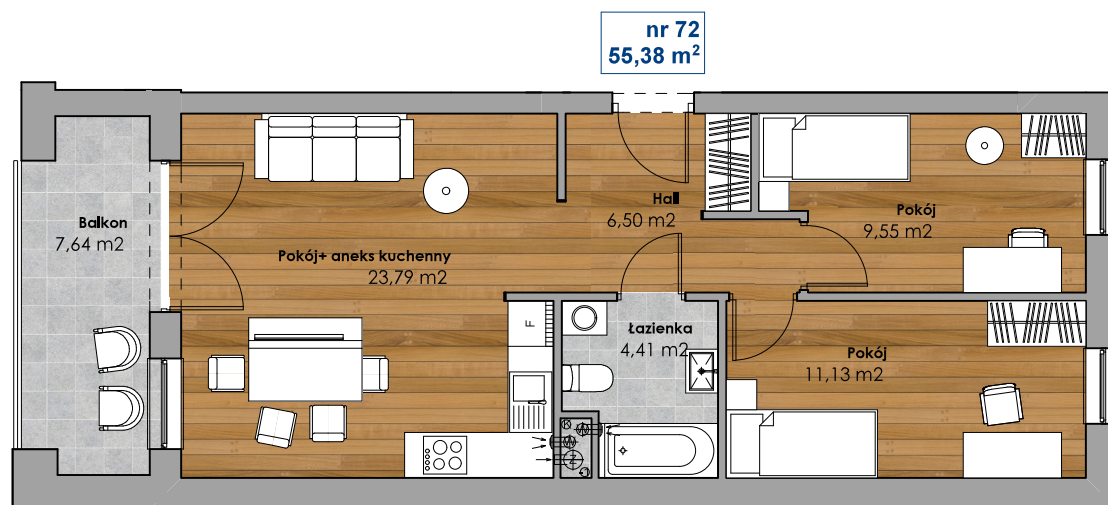

## BUDYNEK MIESZKALNY przy Al. Solidarności

**Powierzchnia użytkowa** 55,38 m<sup>2</sup>  
**Piętro** 2  
**Klatka** K-3

Hall	6,50
Pokój	9,55
Pokój	11,13
Łazienka	4,41
Pokój+ aneks kuchenny	23,79

**55,38**

**Balkon** 7,64

ul. Aleja Solidarności

1 m

Powierzchnię podano zgodnie z normą PN-ISO 9836: 1997