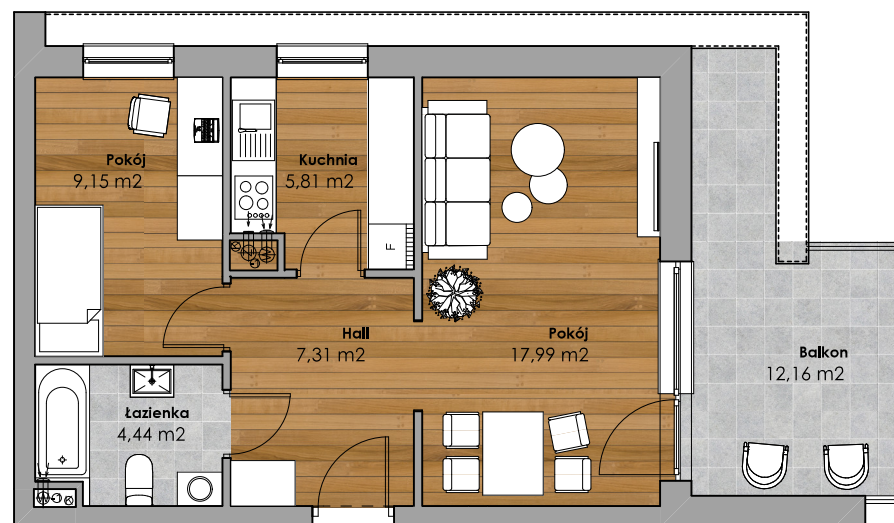

## BUDYNEK MIESZKALNY przy Al. Solidarności

**Powierzchnia użytkowa** 44,70 m<sup>2</sup>  
**Piętro** 4  
**Klatka** K-3

Hall	7,31
Łazienka	4,44
Pokój	9,15
Kuchnia	5,81
Pokój	17,99
<b>Powierzchnia użytkowa</b>	<b>44,70</b>

**Balkon** 12,16

ul. Aleja Solidarności

nr 82  
44,70 m<sup>2</sup>

Powierzchnię podano zgodnie z normą PN-ISO 9836: 1997