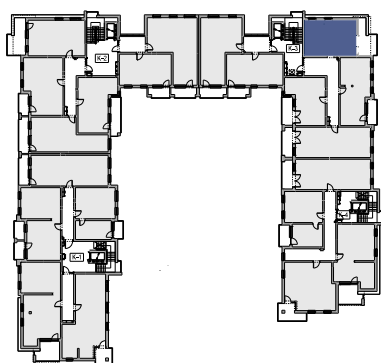

# Mieszkanie nr 82

## BUDYNEK MIESZKALNY przy Al. Solidarności

**Powierzchnia użytkowa** 44,70 m<sup>2</sup>  
**Piętro** 4  
**Klatka** K-3

Hall	7,31
Łazienka	4,44
Pokój	9,15
Kuchnia	5,81
Pokój	17,99
<b>Powierzchnia użytkowa</b>	<b>44,70</b>

**Balkon** 12,16

ul. Aleja Solidarności

nr 82  
44,70 m<sup>2</sup>

Powierzchnię podano zgodnie z normą PN-ISO 9836: 1997