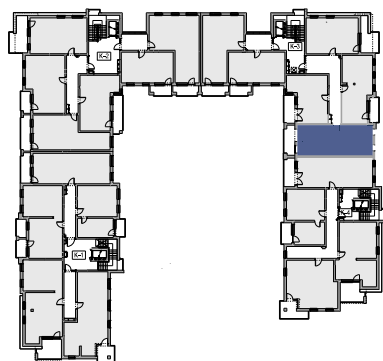

## BUDYNEK MIESZKALNY przy Al. Solidarności

**Powierzchnia użytkowa** 55,38 m<sup>2</sup>  
**Piętro** 4  
**Klatka** K-3

Hall	6,50
Pokój	9,55
Pokój	11,13
Łazienka	4,41
Pokój+ aneks kuchenny	23,79

**55,38**

**Balkon** 7,64

ul. Aleja Solidarności

1 m

Powierzchnię podano zgodnie z normą PN-ISO 9836: 1997