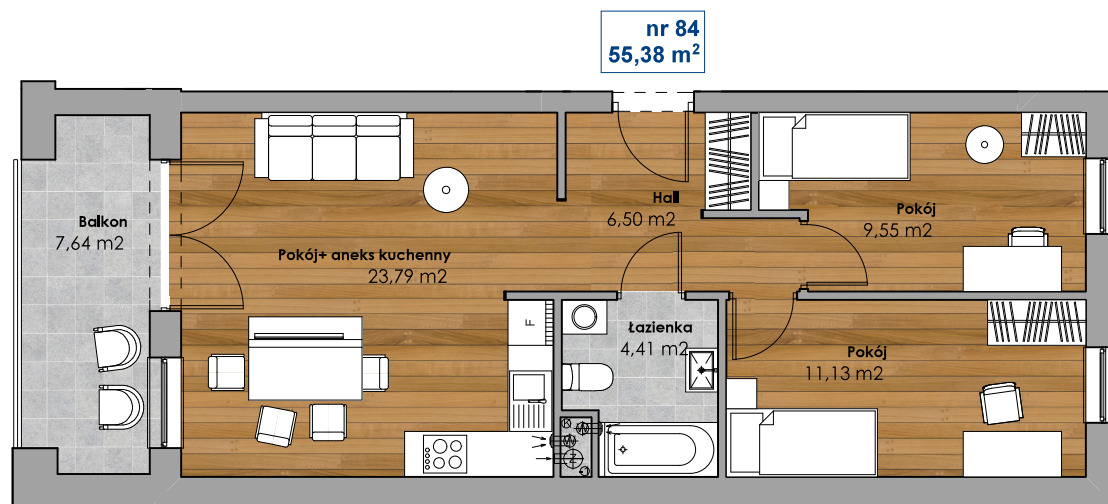

## BUDYNEK MIESZKALNY przy Al. Solidarności

**Powierzchnia użytkowa** 55,38 m<sup>2</sup>  
**Piętro** 4  
**Klatka** K-3

Hall	6,50
Pokój	9,55
Pokój	11,13
Łazienka	4,41
Pokój+ aneks kuchenny	23,79

**55,38**

**Balkon** 7,64

ul. Aleja Solidarności

1 m

Powierzchnię podano zgodnie z normą PN-ISO 9836: 1997