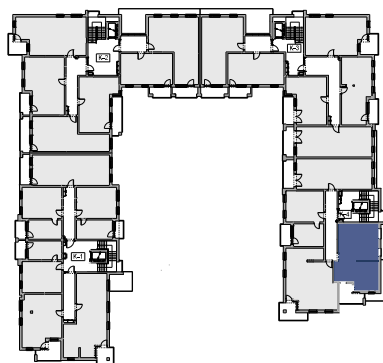

Mieszkanie nr 92

BUDYNEK MIESZKALNY przy Al. Solidarności

Powierzchnia użytkowa 61,47m²
Piętro 2
Klatka K-4

Hall	10,02
Łazienka	6,00
Pokój	11,28
Pokój	9,23
Pokój	18,89
Kuchnia	6,05
	61,47

Balkon 8,99

ul. Aleja Solidarności

nr 92
61,47 m²