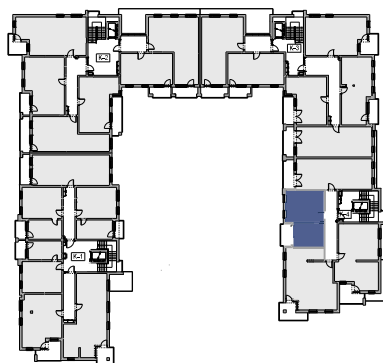

## BUDYNEK MIESZKALNY przy Al. Solidarności

**Powierzchnia użytkowa** 45,25m<sup>2</sup>  
**Piętro** 2  
**Klatka** K-4

|             |              |
|-------------|--------------|
| Hall        | 5,56         |
| Pokój       | 17,45        |
| Kuchnia     | 7,30         |
| Pokój       | 10,52        |
| Łazienka    | 4,42         |
| <b>Suma</b> | <b>45,25</b> |

**Balkon** 5,36

ul. Aleja Solidarności

1 m

Powierzchnię podano zgodnie z normą PN-ISO 9836: 1997