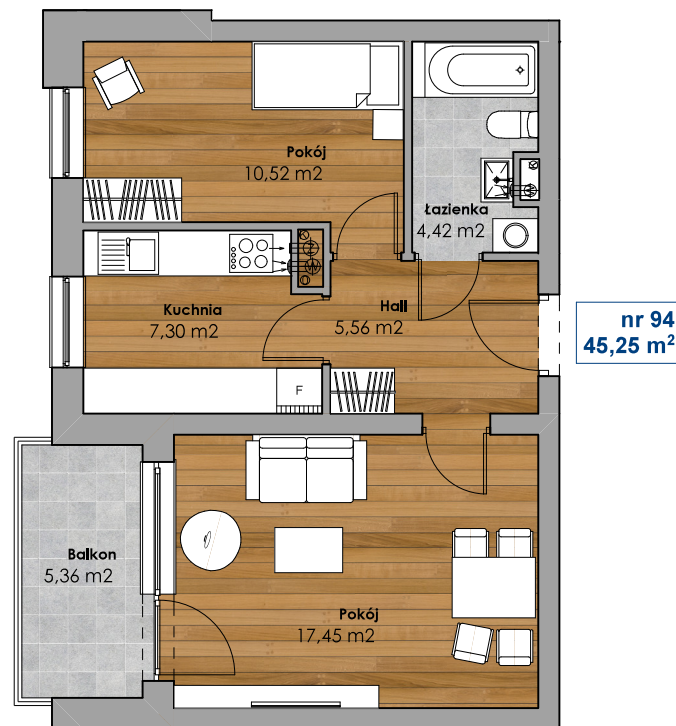

## BUDYNEK MIESZKALNY przy Al. Solidarności

**Powierzchnia użytkowa** 45,25m<sup>2</sup>  
**Piętro** 2  
**Klatka** K-4

|             |              |
|-------------|--------------|
| Hall        | 5,56         |
| Pokój       | 17,45        |
| Kuchnia     | 7,30         |
| Pokój       | 10,52        |
| Łazienka    | 4,42         |
| <b>Suma</b> | <b>45,25</b> |

**Balkon** 5,36

ul. Aleja Solidarności

1 m

Powierzchnię podano zgodnie z normą PN-ISO 9836: 1997