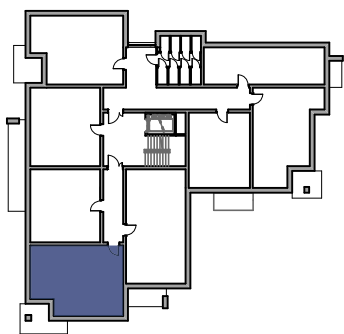

# Mieszkanie nr 18

# BUDYNEK MIESZKALNY przy Alei Solidarności

<b>Powierzchnia użytkowa</b>	<b>49,12 m<sup>2</sup></b>
<b>Piętro</b>	<b>3</b>
Korytarz	8,36
Kuchnia	6,38
Pokój	17,33
Pokój	12,85
Łazienka	4,20
	<b>49,12 m<sup>2</sup></b>
Balkon	9,05

Al. Solidarności

1 m

Przy obliczeniu powierzchni uwzględniono korektę wymiarów o 1,5cm (na wyprawy wewnętrzne)  
Pomiar wykonany zgodnie z normą PN-70/B-2365