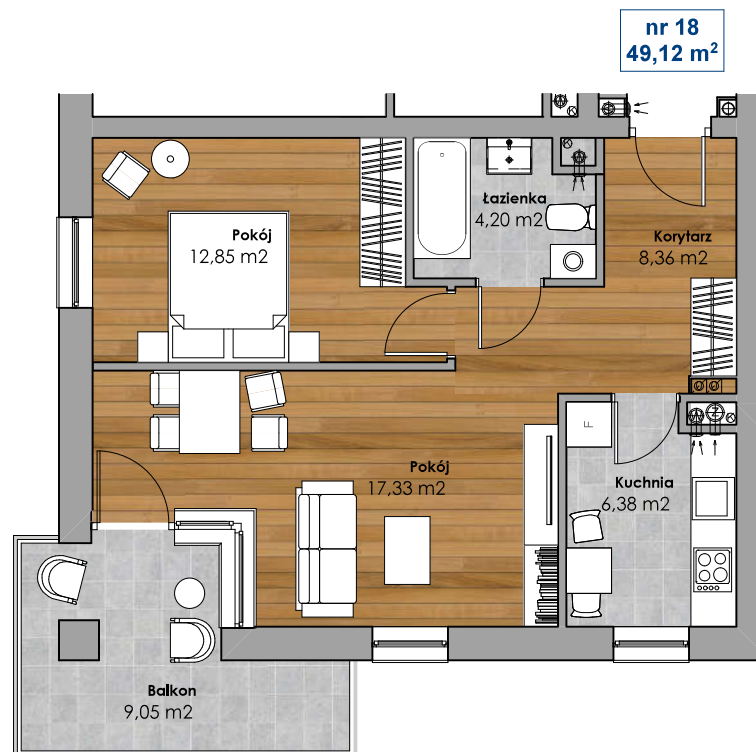

# Mieszkanie nr 18

# BUDYNEK MIESZKALNY przy Alei Solidarności

<b>Powierzchnia użytkowa</b>	<b>49,12 m<sup>2</sup></b>
<b>Piętro</b>	<b>3</b>
Korytarz	8,36
Kuchnia	6,38
Pokój	17,33
Pokój	12,85
Łazienka	4,20
	<b>49,12 m<sup>2</sup></b>
Balkon	9,05

Al. Solidarności

1 m

Przy obliczeniu powierzchni uwzględniono korektę wymiarów o 1,5cm (na wyprawy wewnętrzne)  
Pomiar wykonany zgodnie z normą PN-70/B-2365