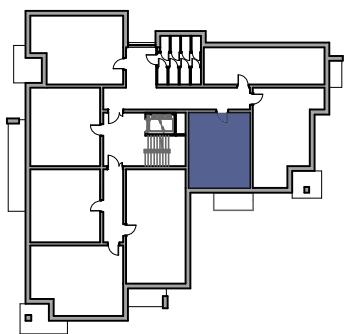

# Mieszkanie nr 24

## BUDYNEK MIESZKALNY przy Alei Solidarności

<b>Powierzchnia użytkowa</b>	<b>37,14 m<sup>2</sup></b>
<b>Piętro</b>	<b>3</b>
Korytarz	4,78
Pokój + aneks kuchenny	16,83
Pokój	10,07
Łazienka	5,46
	<b>37,14 m<sup>2</sup></b>
Balkon	5,76

Al. Solidarności

nr 24  
37,14 m<sup>2</sup>

1 m

Przy obliczeniu powierzchni uwzględniono korektę wymiarów o 1,5cm (na wyprawy wewnętrzne)  
Pomiar wykonany zgodnie z normą PN-70/B-2365