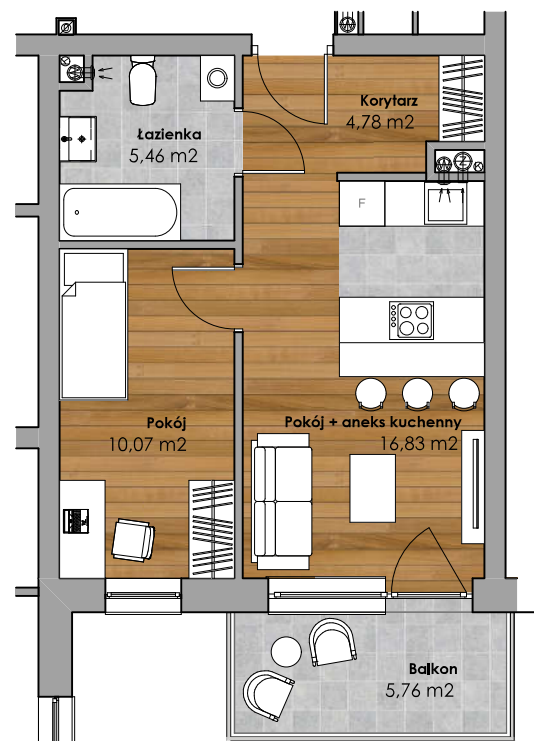

# Mieszkanie nr 24

## BUDYNEK MIESZKALNY przy Alei Solidarności

<b>Powierzchnia użytkowa</b>	<b>37,14 m<sup>2</sup></b>
<b>Piętro</b>	<b>3</b>
Korytarz	4,78
Pokój + aneks kuchenny	16,83
Pokój	10,07
Łazienka	5,46
	<b>37,14 m<sup>2</sup></b>
Balkon	5,76

Al. Solidarności

nr 24  
37,14 m<sup>2</sup>

1 m

Przy obliczeniu powierzchni uwzględniono korektę wymiarów o 1,5cm (na wyprawy wewnętrzne)  
Pomiar wykonany zgodnie z normą PN-70/B-2365