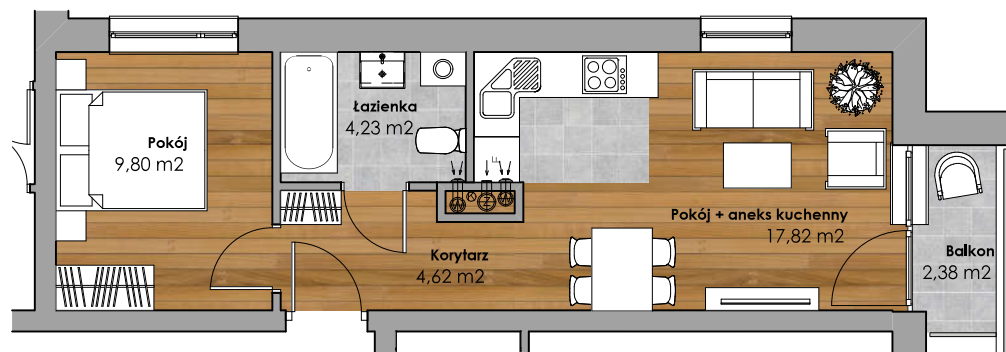

Mieszkanie nr 6

BUDYNEK MIESZKALNY przy Alei Solidarności

Powierzchnia użytkowa	36,47 m²
Piętro	1
Korytarz	4,62
Pokój	9,80
Łazienka	4,23
Pokój + aneks kuchenny	17,82
	36,47 m²
Balkon	2,38

nr 6
36,47 m²

Al. Solidarności