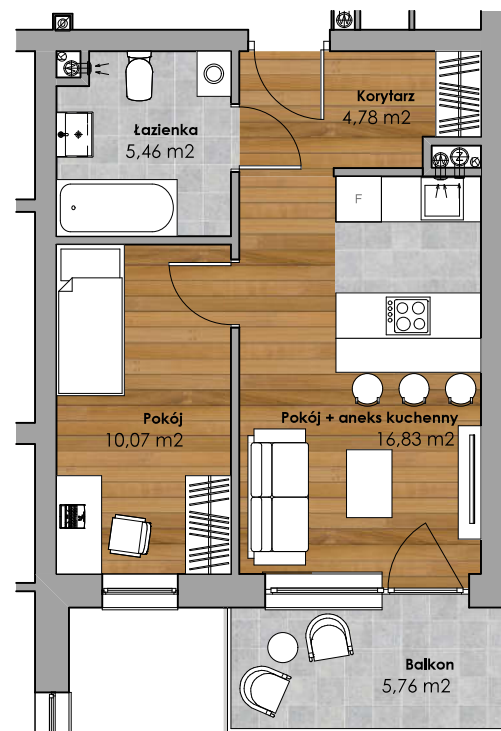

Mieszkanie nr 8

BUDYNEK MIESZKALNY przy Alei Solidarności

Powierzchnia użytkowa 37,14 m²
Piętro 1

Korytarz	4,78
Pokój + aneks kuchenny	16,83
Pokój	10,07
Łazienka	5,46
37,14 m²	
Balkon	5,76

Ale. Solidarności

nr 8
37,14 m²

1 m

Przy obliczeniu powierzchni uwzględniono korektę wymiarów o 1,5cm (na wyprawy wewnętrzne)
Pomiar wykonany zgodnie z normą PN-70/B-2365